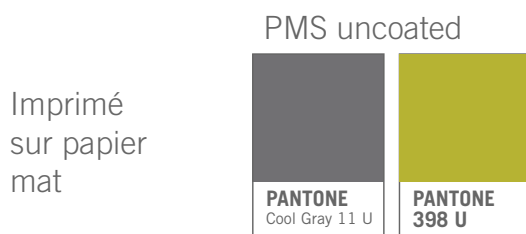

TOURISME: TRADE GOTHIC
LAVAL: EUROSTILE DEMI

T O U R I S M E
L A V A L

T O U R I S M E
L A V A L

À noter que vert « PMS 398 U uncoated » sélectionné est différent de celui du « PMS 384 C coated », car c'est la couleur qui se rapproche le plus près possible lorsqu'elle est imprimée sur un papier mat.