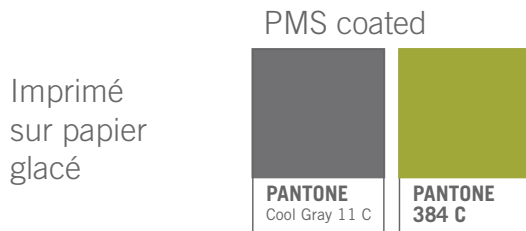

TOURISME: TRADE GOTHIC
LAVAL: EUROSTILE DEMI

T O U R I S M E
L A V A L

T O U R I S M E
L A V A L

À noter que vert « PMS 398 U uncoated » sélectionné est différent de celui du « PMS 384 C coated », car c'est la couleur qui se rapproche le plus près possible lorsqu'elle est imprimée sur un papier mat.